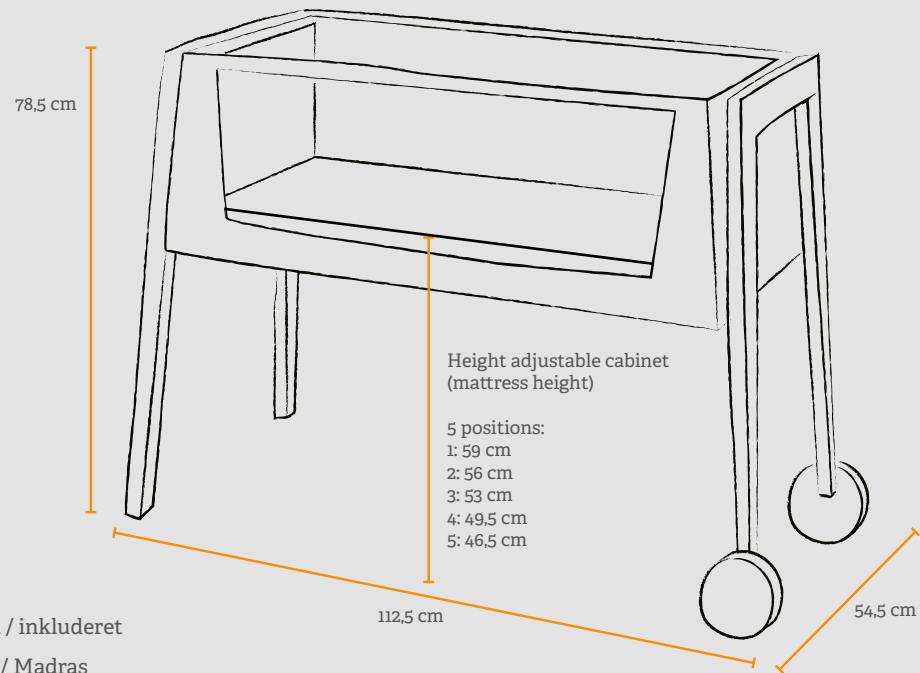

LINEA SIDE-BY-SIDE BED - INCL. MATTRESS AND BUMPER

LINEA SIDE-BY-SIDE-BETT - EINSCHL. MATRATZE UND NESTCHEN

LINEA SIDE BY SIDE SENG - INKL. MADRAS OG SENGERAND

Included / Mitgeliefert / inkluderet

- Mattress / Matratze / Madras
- Bumper / Nestchen / Sengerand
- Strap / Gurt / Strop

Box 1/1 Gross / Brutto 18,4 kg

Weight / Gewicht / Vægt
(Net / Netto)

- Side-by-Side bed / Side-by-Side-Bett / Side by side seng..... 15 kg

Delivered un-assembled / Wird nicht zusammengebaut geliefert / Leveres usamlet