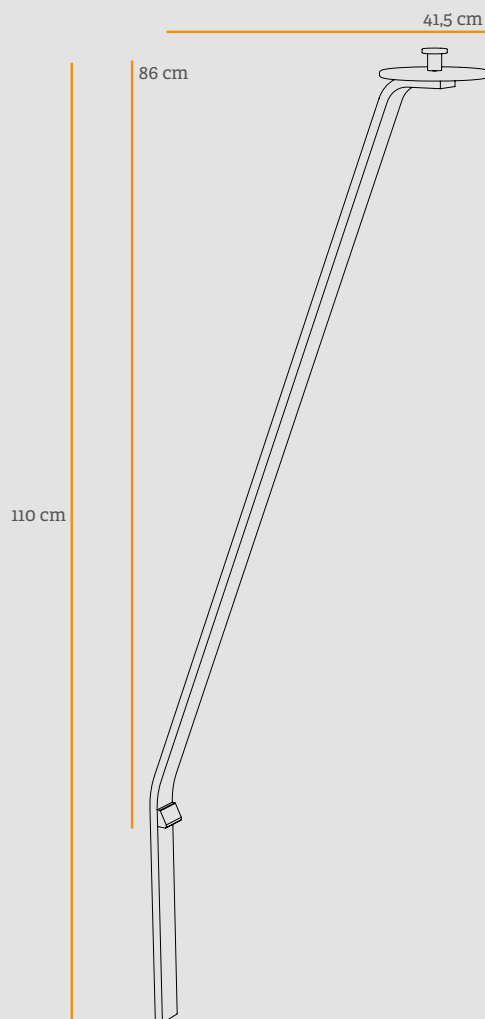

**CANOPY STICK
HIMMELGESTELL
HIMMELPIND**

Weight / Gewicht / Vægt

■ Net / Netto / Netto 0,5 kg

BOX 1
Gross / Brutto 1 kg

Delivered un-assembled / Wird nicht zusammengebaut geliefert / Leveres usamlet

Material
Moulded Beech