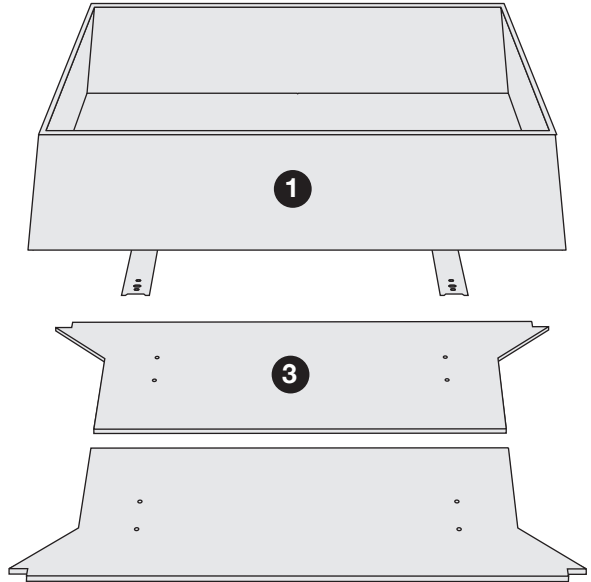

# Assembly

Design by: Stig Leander

**Linea**  
by Leander®

---

# Parts list

Stückliste / Liste des pièces / Lista de piezas  
Lista de peças / Elenco dei componenti / Styklister  
Onderdelenlijst / Список составных частей  
部品リスト / 零件清单 / 부품 목록

- 1** 1 x Drawer with fittings
- 2** 8 x Screws
- 3** 2 x Mounting plates