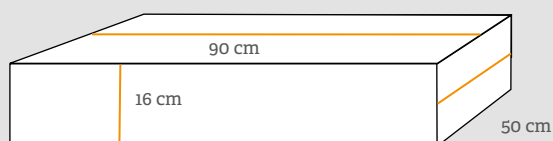

DRAWER - VER. 2018

SCHUBLADE - VER. 2018

SKUFFE - VER. 2018

Weight / Gewicht / Vægt

- Gross weight / Brutto / Brutto 5 kg
- Net / Netto / Netto 4 kg

BOX 1/1
Gross / Brutto 5 kg
Net / Netto 4 kg

Delivered un-assembled / Wird nicht zusammengebaut geliefert / Leveres usamlet