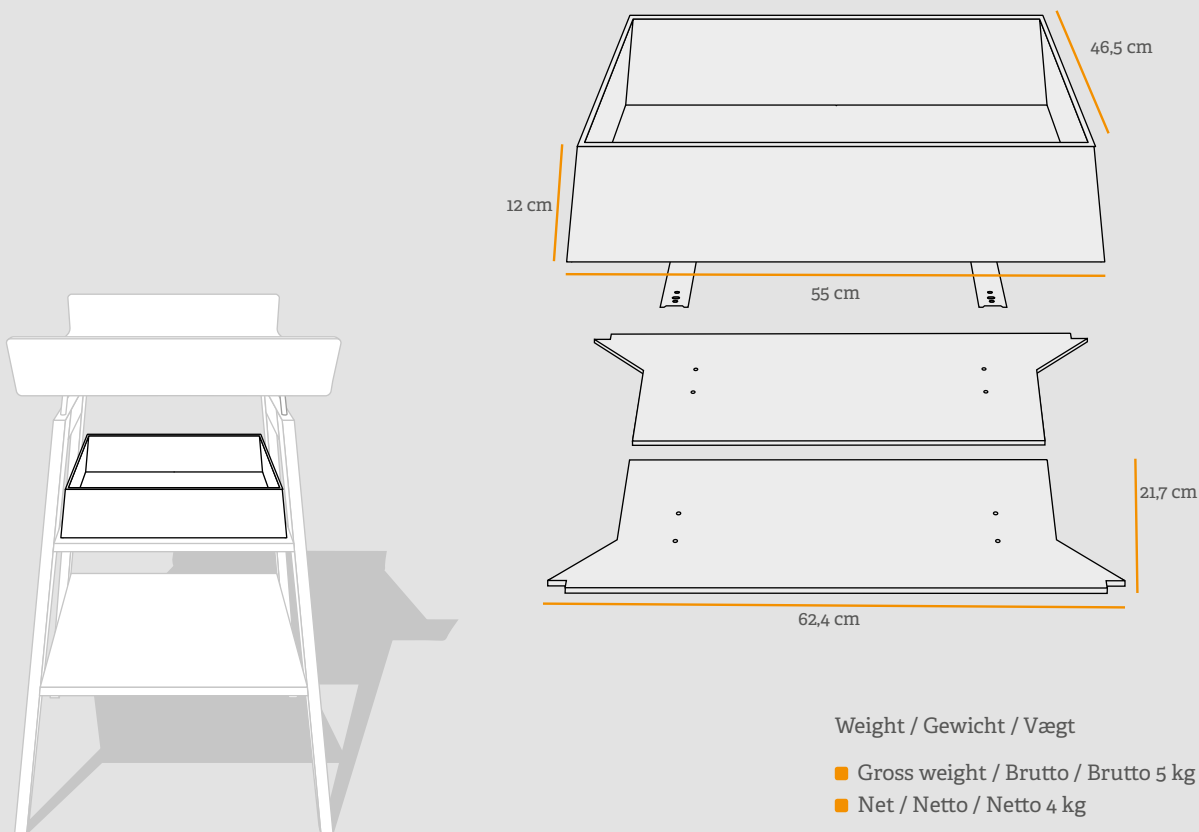

DRAWER - VER. 2018

SCHUBLADE - VER. 2018

SKUFFE - VER. 2018

Weight / Gewicht / Vægt

- Gross weight / Brutto / Brutto 5 kg
- Net / Netto / Netto 4 kg

BOX 1/1
Gross / Brutto 5 kg
Net / Netto 4 kg

Delivered un-assembled / Wird nicht zusammengebaut geliefert / Leveres usamlet