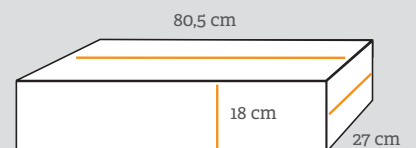

DRESSER  
KOMMODE  
KOMMODE

Weight / Gewicht / Vægt

- Gross weight / Brutto / Brutto 59 kg
- Net / Netto / Netto 56 kg

BOX 1/3 Gross / Brutto 21 kg

BOX 2/3 Gross / Brutto 24 kg

BOX 3/3 Gross / Brutto 14 kg