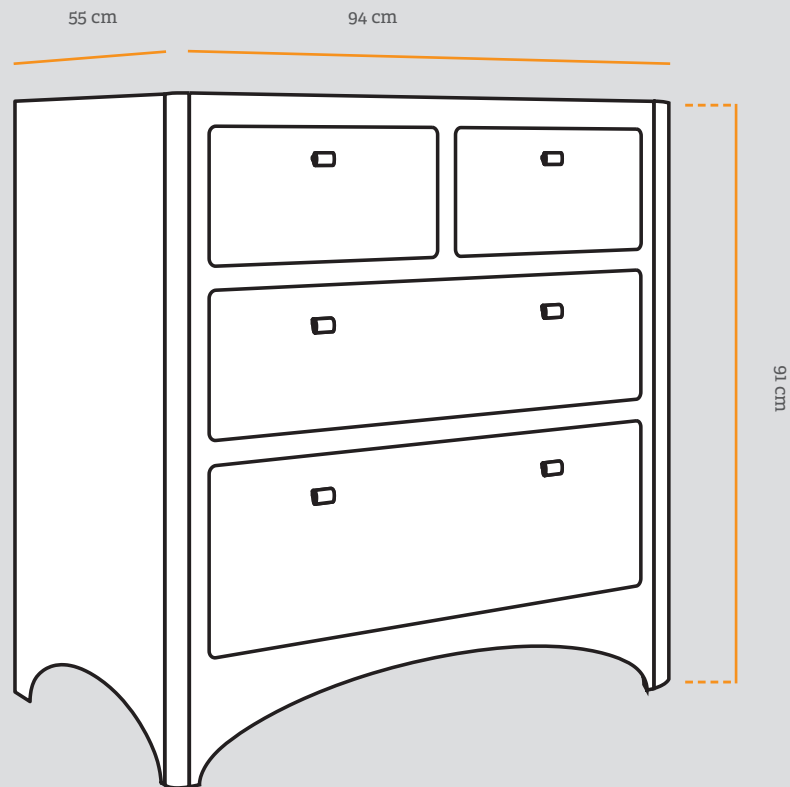

DRESSER  
KOMMODE  
KOMMODE

Weight / Gewicht / Vægt

- Gross weight / Brutto / Brutto 59 kg
- Net / Netto / Netto 56 kg

BOX 1/3 Gross / Brutto 21 kg

BOX 2/3 Gross / Brutto 24 kg

BOX 3/3 Gross / Brutto 14 kg