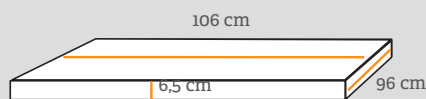

DRESSER  
KOMMODE  
KOMMODE

Weight / Gewicht / Vægt

- Gross weight / Brutto / Brutto 59 kg
- Net / Netto / Netto 56 kg

BOX 1/3 Gross / Brutto 21 kg

BOX 2/3 Gross / Brutto 24 kg

BOX 3/3 Gross / Brutto 14 kg