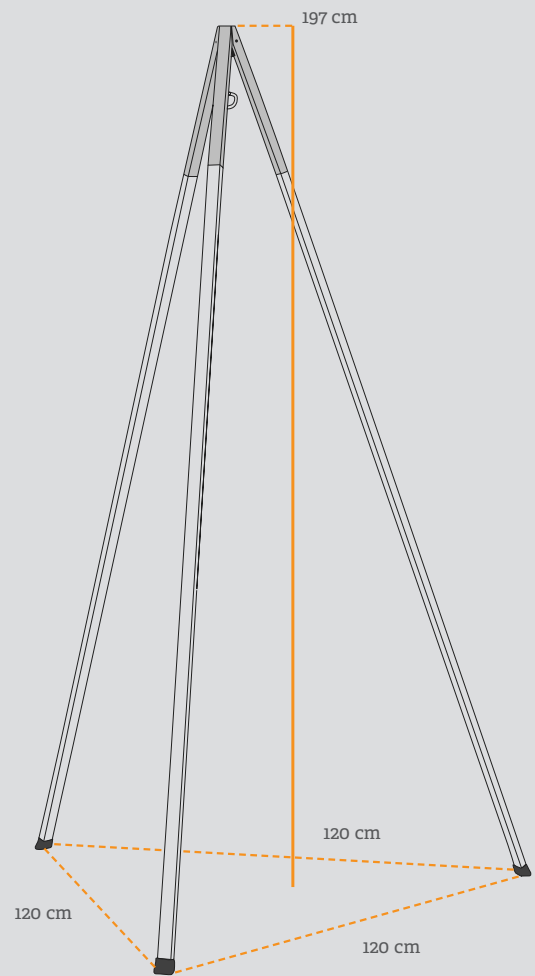

CRADLE & STAND WIEGE & STATIV VUGGE & STATIV

Included / Mitgeliefert / inkluderet

- Mattress / Matratze / Madras
- Ceiling hook / Deckenhaken / Loftskrog

Included / Mitgeliefert / inkluderet

- Telescope tube / Teleskopstange / Teleskopstang

Cradle / Wiege / Vugge
BOX 1/1 Gross / Brutto 5,6 kg

Stand / Stativ / Stativ
BOX 1/1 Gross / Brutto 5 kg

Weight / Gewicht / Vægt
(Net / Netto)

- Cradle / Wiege / Vugge 5.2 kg
- Stand / Stativ / Stativ 4.1 kg