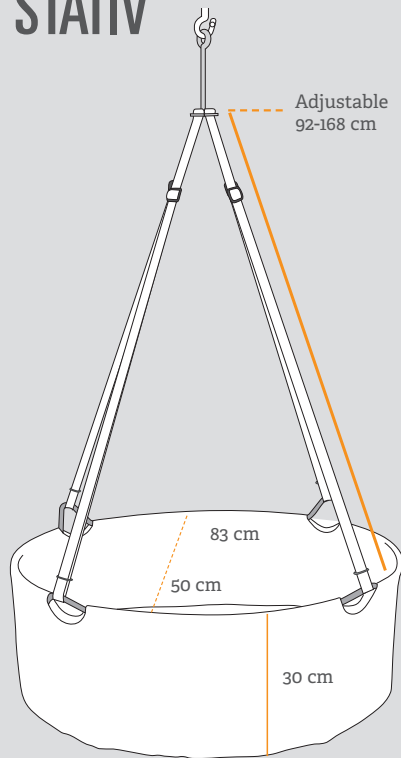

CRADLE & STAND WIEGE & STATIV VUGGE & STATIV

Included / Mitgeliefert / inkluderet

- Mattress / Matratze / Madras
- Ceiling hook / Deckenhaken / Loftskrog

Included / Mitgeliefert / inkluderet

- Telescope tube / Teleskopstange / Teleskopstang

Cradle / Wiege / Vugge
BOX 1/1 Gross / Brutto 5,6 kg

Stand / Stativ / Stativ
BOX 1/1 Gross / Brutto 5 kg

Weight / Gewicht / Vægt
(Net / Netto)

- Cradle / Wiege / Vugge 5.2 kg
- Stand / Stativ / Stativ 4.1 kg