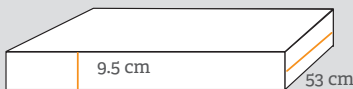

Cradle / Wiege / Vugge
BOX 1/1 Gross / Brutto 5,6 kg

Stand / Stativ / Stativ
BOX 1/1 Gross / Brutto 5 kg

Weight / Gewicht / Vægt
(Net / Netto)

- Cradle / Wiege / Vugge 5.2 kg
- Stand / Stativ / Stativ 4.1 kg