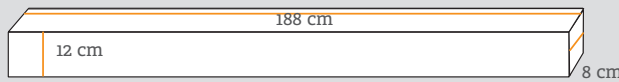

Cradle / Wiege / Vugge
BOX 1/1 Gross / Brutto 5,6 kg

Stand / Stativ / Stativ
BOX 1/1 Gross / Brutto 5 kg

Weight / Gewicht / Vægt
(Net / Netto)

- Cradle / Wiege / Vugge 5.2 kg
- Stand / Stativ / Stativ 4.1 kg