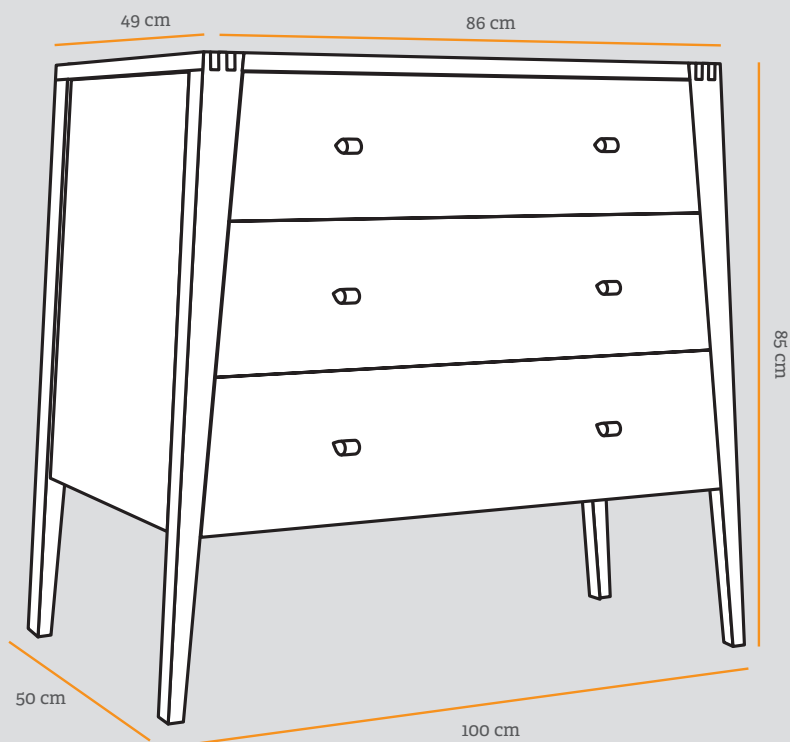

DRESSER KOMMODE KOMMODE

Weight / Gewicht / Vægt

- Gross weight / Brutto / Brutto 45 kg
- Net / Netto / Netto 39,5 kg

BOX 1/3
Gross / Brutto 14 kg
Net / Netto 12,5 kg

BOX 2/3
Gross / Brutto 12 kg
Net / Netto 10 kg

BOX 3/3
Gross / Brutto 19 kg
Net / Netto 17 kg

Delivered un-assembled / Wird nicht zusammengebaut geliefert / Leveres usamlet

Material
Oak or beech

Treatment
Strong lacquer - EN71-3 approved

Maintenance
Wooden parts can be wiped with a moist cloth.
Dry off surplus water.