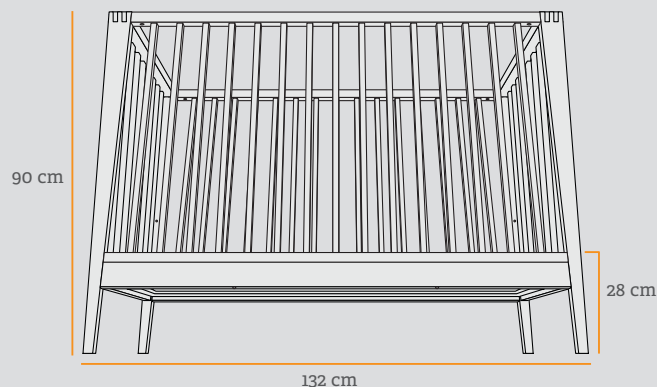

BABY COT 0-3 YEARS - EXCL. MATTRESS

BABYBETT 0-3 JAHRE - AUSSCHL. MATRATZE

BABYSENG 0-3 ÅR - EKSKL. MADRAS

Use an original Leander® baby mattress for best fit and lying comfort

Benutzen Sie eine originale Leander® Babymatratze für beste Passform und Liegekomfort

Brug en original Leander® babymadras for den bedste pasform og liggekomfort

Madras goal / Madras Ziel / Madras mål

■ 60 cm x 120 cm

Box 1/1 Gross / Brutto 23 kg

Weight / Gewicht / Vægt
(Net / Netto)

■ Baby cot / Babybett / Babyseng 20 kg