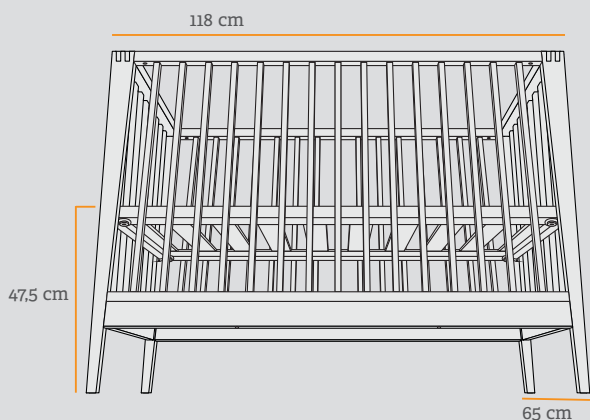

BABY COT 0-3 YEARS - EXCL. MATTRESS

BABYBETT 0-3 JAHRE - AUSSCHL. MATRATZE

BABYSENG 0-3 ÅR - EKSKL. MADRAS

Use an original Leander® baby mattress for best fit and lying comfort

Benutzen Sie eine originale Leander® Babymatratze für beste Passform und Liegekomfort

Brug en original Leander® babymadras for den bedste pasform og liggekomfort

Madras goal / Madras Ziel / Madras mål

■ 60 cm x 120 cm

Box 1/1 Gross / Brutto 23 kg

Weight / Gewicht / Vægt
(Net / Netto)

■ Baby cot / Babybett / Babyseng 20 kg