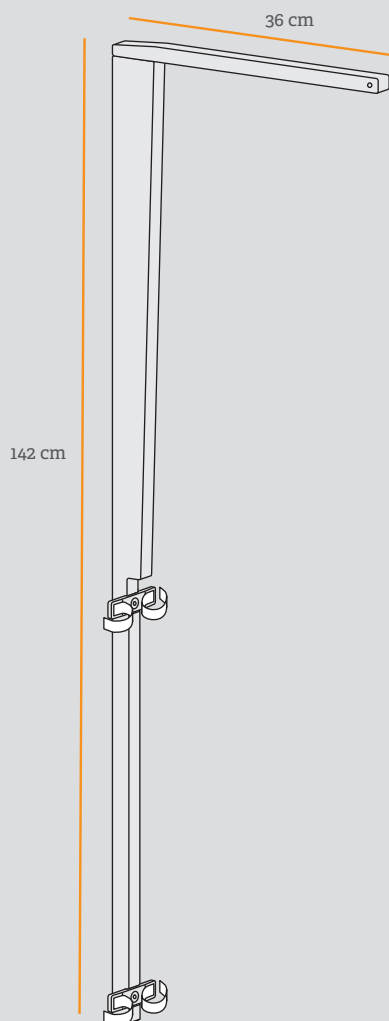

**CANOPY STICK  
HIMMELGESTELL  
HIMMELPIND**

Weight / Gewicht / Vægt

■ Net / Netto / Netto 0,8 kg

BOX 1/2  
Gross / Brutto 1 kg

Delivered un-assembled / Wird nicht zusammengebaut geliefert / Leveres usamlet