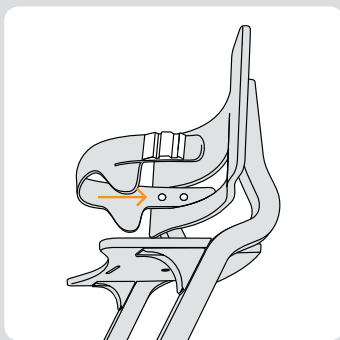

HIGH CHAIR & SAFETY BAR HOCHSTUHL & SICHERHEITSBÜGEL HØJSTOL & SIKKERHEDSBØJLE

Height of safety bar applied in
backrest: 72 cm (upper side)

Safety bar /
Sicherheitsbügel /
Sikkerhedsbøjle

High chair / Hochstuhl / Højstol
Box 1/2 Gross / Brutto 7 kg

Safety bar / Sicherheitsbügel /
Sikkerhedsbøjle
Box 2/2 Gross / Brutto 0,46 kg

Weight / Gewicht / Vægt

- High chair / Hochstuhl / Højstol 5.1 kg
- Safety bar / Sicherheitsbügel /
Sikkerhedsbøjle 0.3 kg

Delivered un-assembled / Wird nicht zusammgebaut geliefert / Leveres usamlet

Material
Moulded beech
Strap: Leather

Treatment
Water-based lacquer

Maintenance
Wooden parts can be wiped with a moist cloth.
Dry off surplus water.

NB
May change colour if placed in direct sunlight.

Materiale
Formgespannte Buche
Gurt: Leder