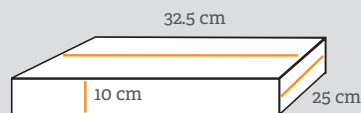

HIGH CHAIR & SAFETY BAR HOCHSTUHL & SICHERHEITSBÜGEL HØJSTOL & SIKKERHEDSBØJLE

Height of safety bar applied in
backrest: 72 cm (upper side)

Safety bar /
Sicherheitsbügel /
Sikkerhedsbøjle

High chair / Hochstuhl / Højstol
Box 1/2 Gross / Brutto 7 kg

Safety bar / Sicherheitsbügel /
Sikkerhedsbøjle
Box 2/2 Gross / Brutto 0,46 kg

Weight / Gewicht / Vægt

- High chair / Hochstuhl / Højstol 5.1 kg
- Safety bar / Sicherheitsbügel /
Sikkerhedsbøjle 0.3 kg

Delivered un-assembled / Wird nicht zusammgebaut geliefert / Leveres usamlet