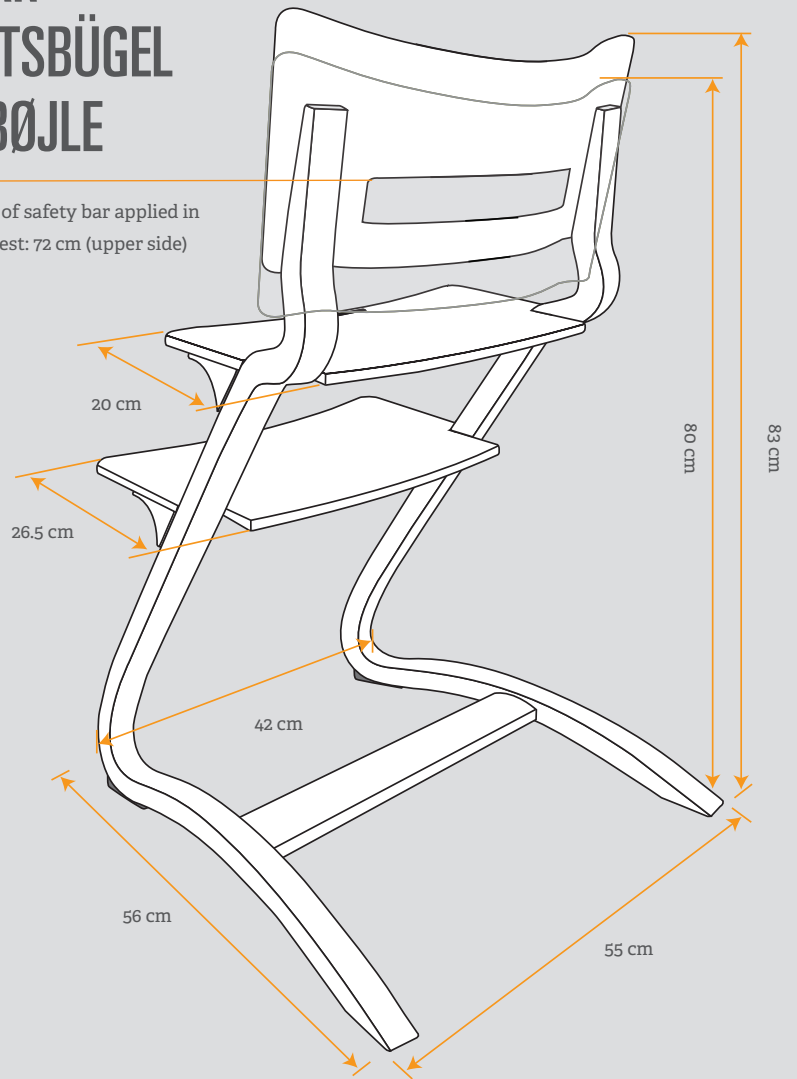

HIGH CHAIR & SAFETY BAR HOCHSTUHL & SICHERHEITSBÜGEL HØJSTOL & SIKKERHEDSBØJLE

Height of safety bar applied in
backrest: 72 cm (upper side)

Safety bar /
Sicherheitsbügel /
Sikkerhedsbøjle

High chair / Hochstuhl / Højstol
Box 1/2 Gross / Brutto 7 kg

Safety bar / Sicherheitsbügel /
Sikkerhedsbøjle
Box 2/2 Gross / Brutto 0,46 kg

Weight / Gewicht / Vægt

- High chair / Hochstuhl / Højstol 5.1 kg
- Safety bar / Sicherheitsbügel /
Sikkerhedsbøjle 0.3 kg

Delivered un-assembled / Wird nicht zusammgebaut geliefert / Leveres usamlet