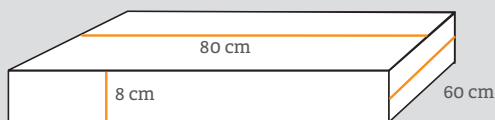

HIGH CHAIR & SAFETY BAR HOCHSTUHL & SICHERHEITSBÜGEL HØJSTOL & SIKKERHEDSBØJLE

Height of safety bar applied in
backrest: 72 cm (upper side)

Safety bar /
Sicherheitsbügel /
Sikkerhedsbøjle

High chair / Hochstuhl / Højstol
Box 1/2 Gross / Brutto 7 kg

Safety bar / Sicherheitsbügel /
Sikkerhedsbøjle
Box 2/2 Gross / Brutto 0,46 kg

Weight / Gewicht / Vægt

- High chair / Hochstuhl / Højstol 5.1 kg
- Safety bar / Sicherheitsbügel /
Sikkerhedsbøjle 0.3 kg

Delivered un-assembled / Wird nicht zusammgebaut geliefert / Leveres usamlet